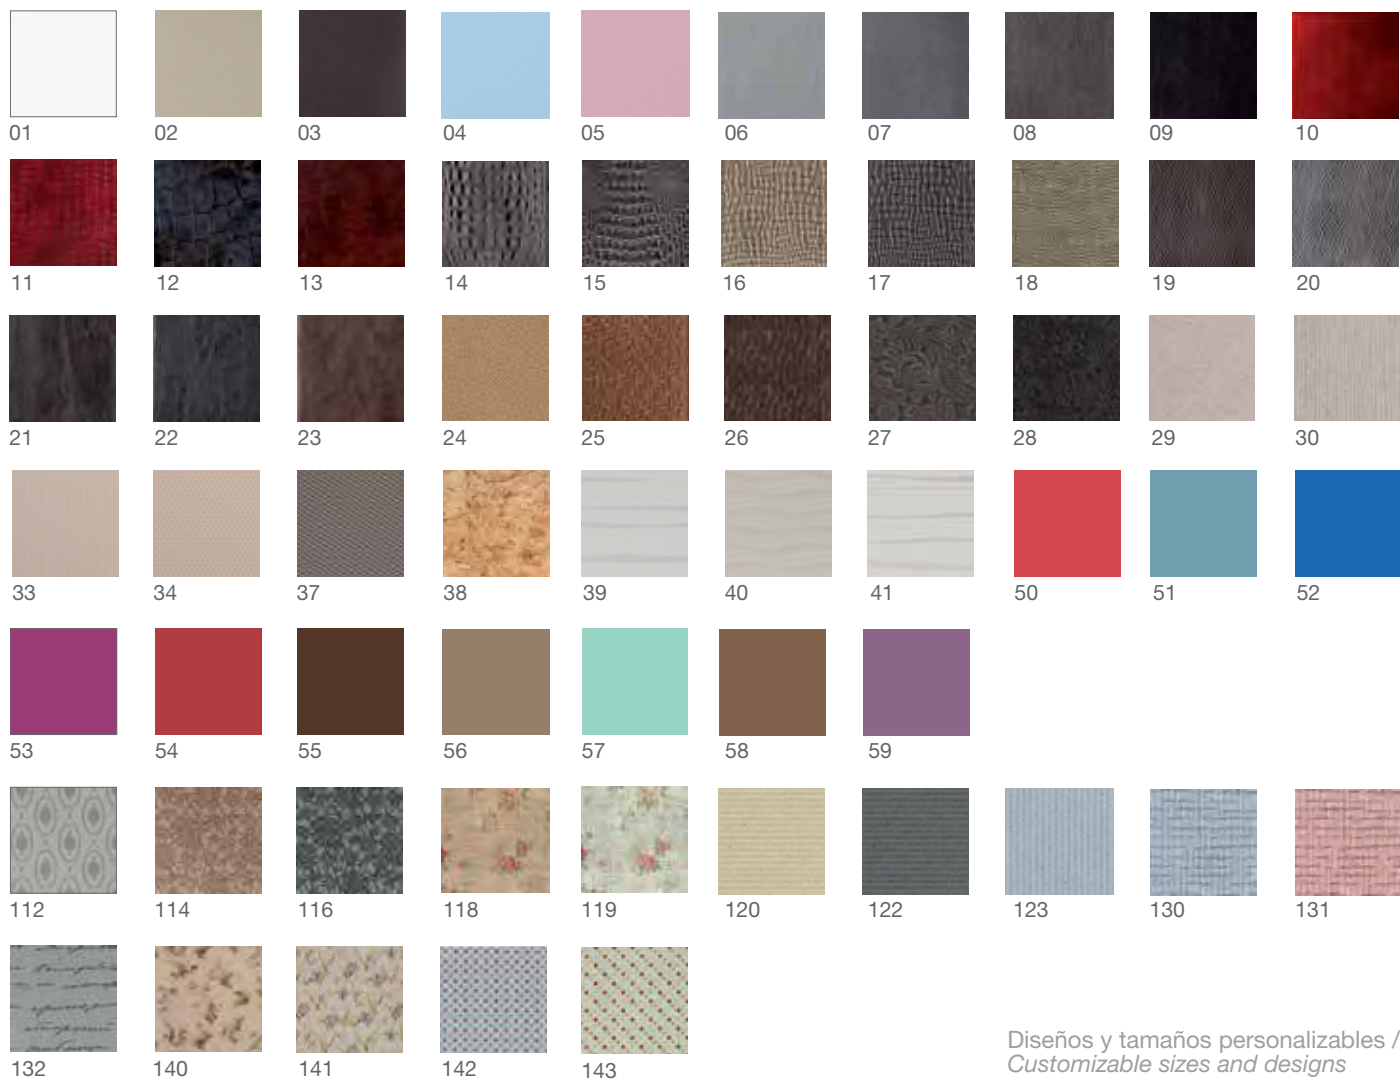

Acabados / Materials