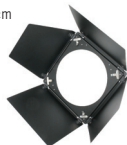

RIVER
background
reflector,
w/clips, ø 30 cm

RISAB-24/-34
4-flap barn doors w/clips
for RINOS-2/-3, RINOW-2/-3