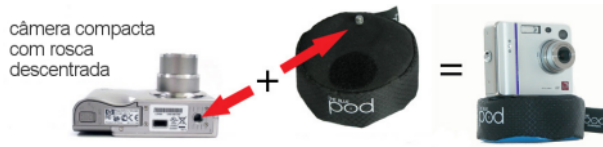

Conheça então o **THE pod**! É uma plataforma simples e extremamente estável que pode carregar consigo sem incómodo nenhum. Existe um para a sua câmara, desde pequenas compactas a SLRs com objectivas zoom!

Uma superfície anti-derrapante na sua parte inferior garante que o **THE pod** não se mova enquanto pequenas esferas plásticas no seu interior permitem que ajuste a forma e posição do **THE pod** com facilidade para conseguir capturar a fotografia no momento ideal.

## THE pod

**The Yellow Pod:** Para compactas e câmeras de vídeo com rosca central

**PVP 12 €**  
+ IVA

**The Blue Pod:** Para compactas e câmeras de vídeo com rosca descentrada

**The Red Pod:** Para SLRs e câmeras de vídeo com rosca central